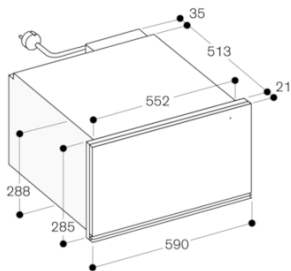

#### Основные характеристики

Встраиваемый/ свободностоящий  
Встроенный

Цвет фронтальной панели антрацит

Макс.вместимость тарелок 40

Макс. вместимость чашек для эспрессо 120

Размеры прибора (мм) 288 x 590 x 548

Размеры прибора в упаковке (мм) (ВxШxГ) 210 x 660 x 660

Размеры ниши для встра. (мм) 288 x 560 x 550

EAN-код 4242006220631

WSP222100

Шкаф для подогрева посуды серии  
200

Окраска стекла, цвет Gaggenau  
антрацит

Ширина 60 см, высота 29 см

Изготовлено 2019-07-10

Страница 2

WSP 222 под BOP

**GAGGENAU**