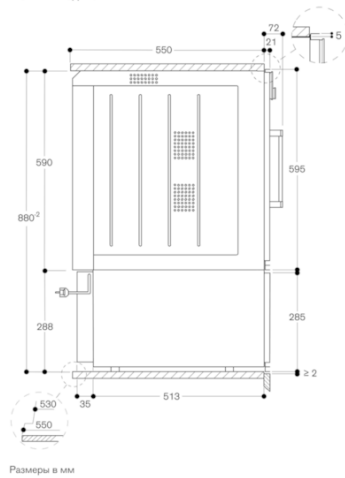

#### Рекомендации по монтажу

Необходимо предусмотреть зазор между прибором и фасадом мебели мин. 5 мм.  
Дверь на другую сторону не перевешивается.  
Фасад прибора выступает на 21 мм от уровня мебели.  
Розетка для подключения прибора может располагаться непосредственно за прибором

#### Основные характеристики

Встраиваемый/ свободностоящий  
Встроенный

Цвет фронтальной панели антрацит

Макс.вместимость тарелок 40

Макс. вместимость чашек для эспрессо 120

Размеры прибора (мм) 288 x 590 x 548

Размеры прибора в упаковке (мм) (ВxШxГ) 210 x 660 x 660

Размеры ниши для встра. (мм) 288 x 560 x 550

EAN-код 4242006220631

WSP222100

Шкаф для подогрева посуды серии  
200

Окраска стекла, цвет Gaggenau  
антрацит

Ширина 60 см, высота 29 см

Изготовлено 2019-07-10

Страница 2

WSP 222 под BOP

**GAGGENAU**